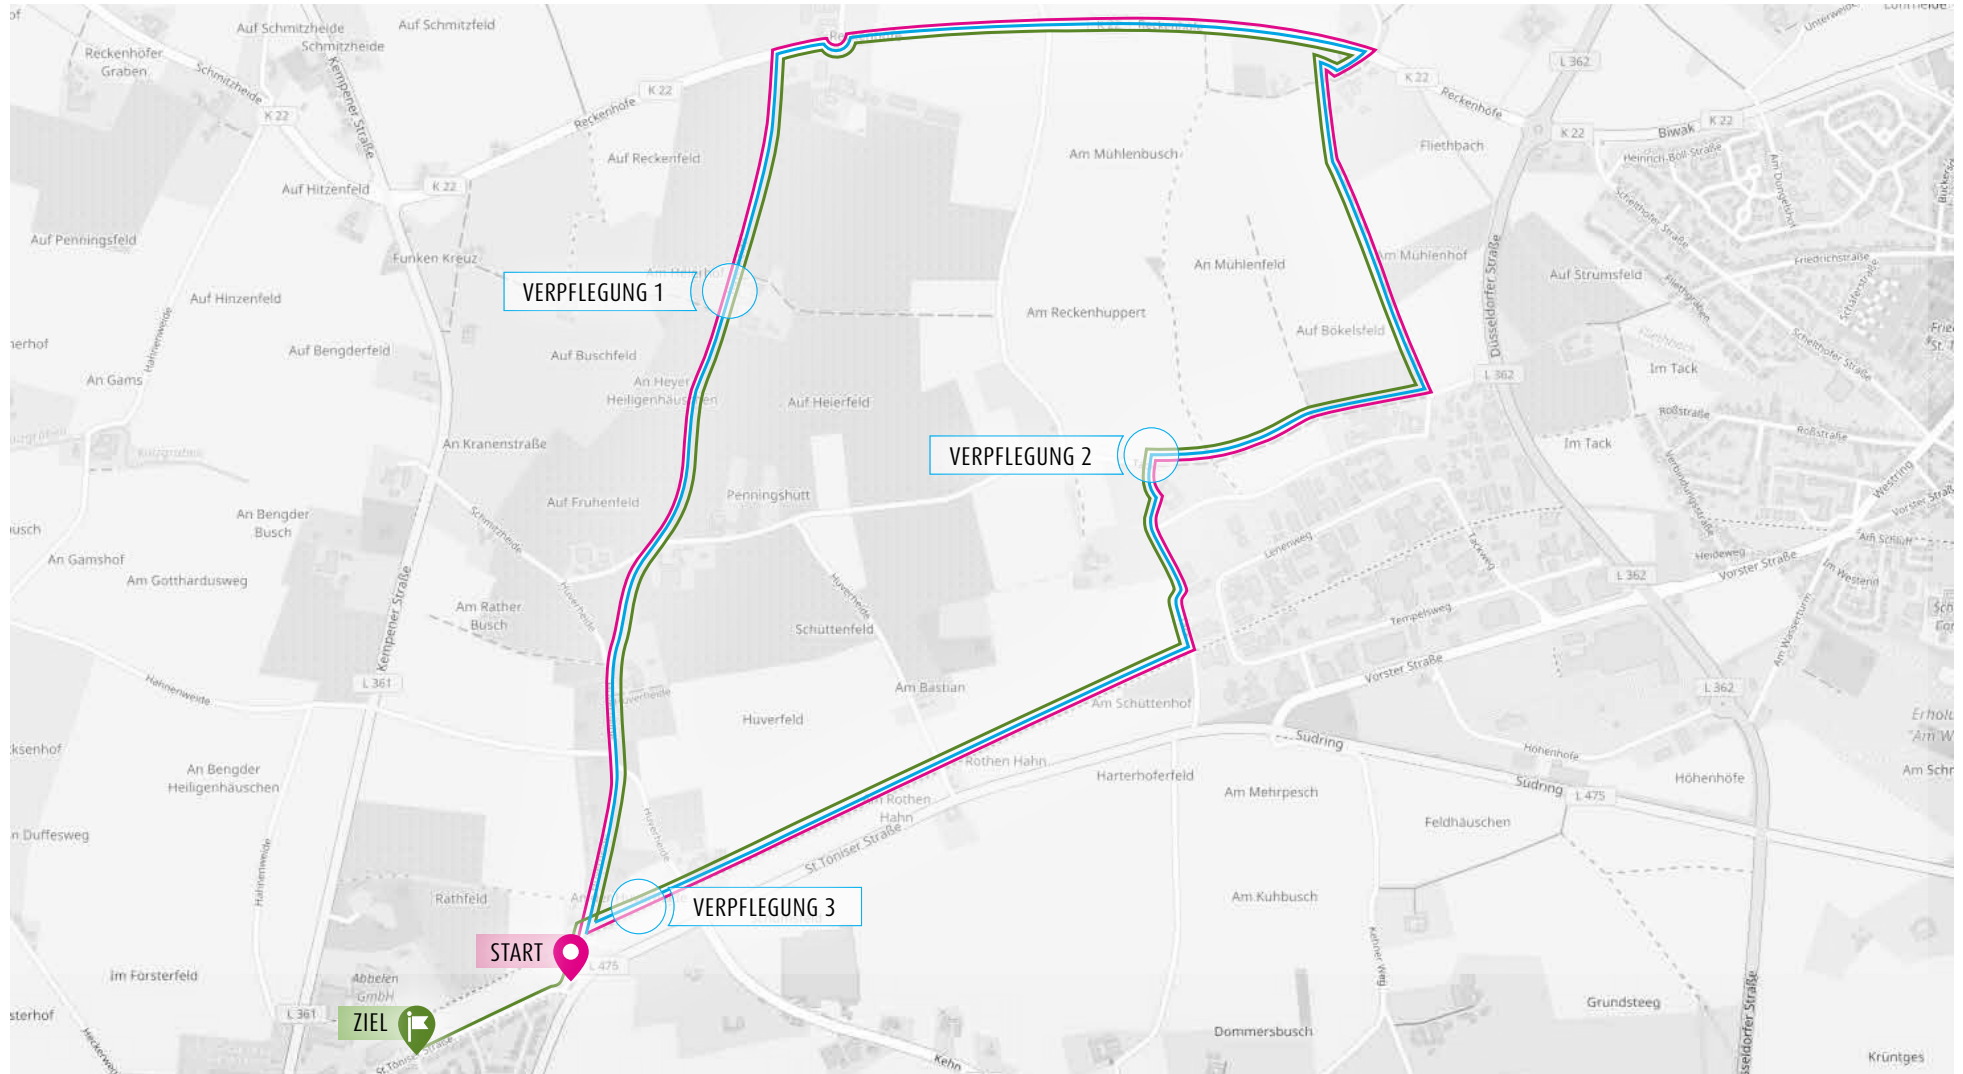

HALBMARATHON / 21 KM STRECKE

LAUFSTRECKE - TÖNISVORST

1. RUNDE

2. RUNDE

3. RUNDE