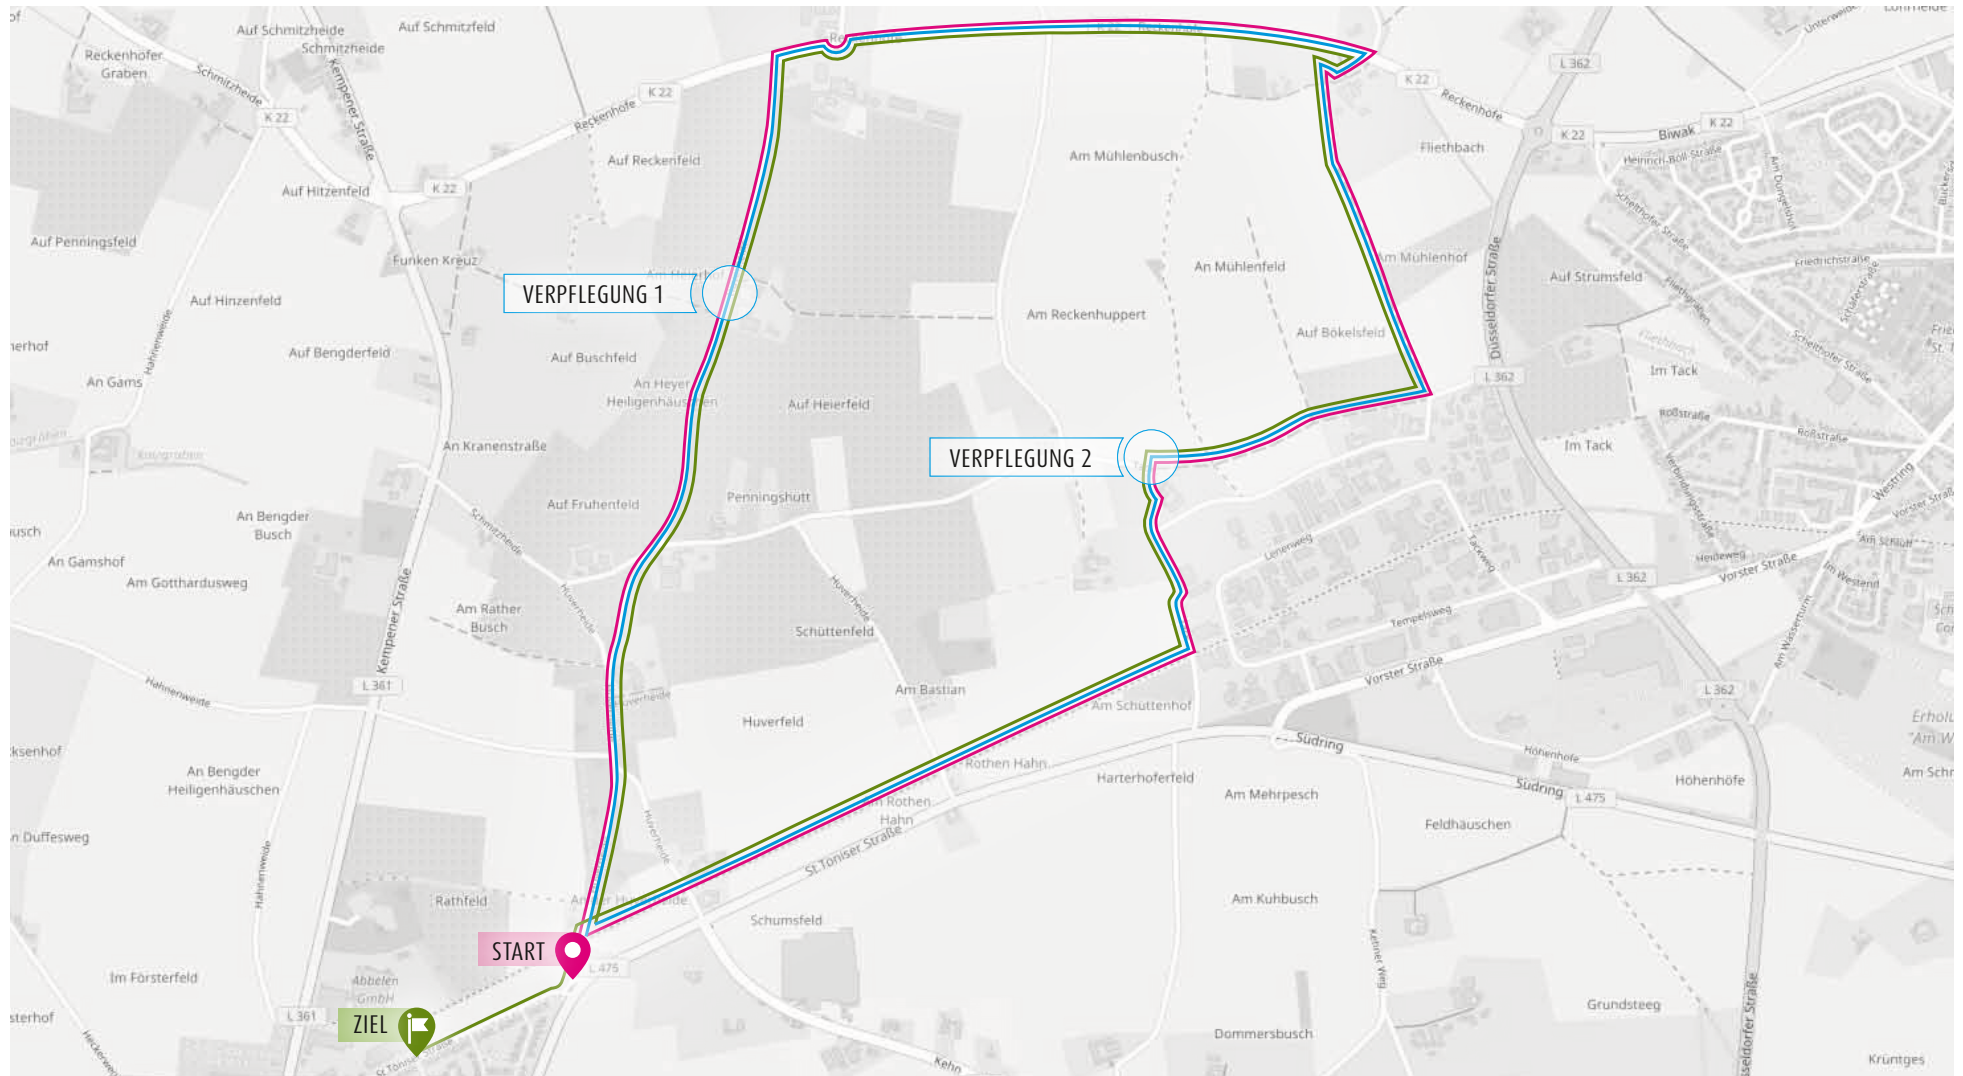

HALBMARATHON / 21 KM STRECKE

LAUFSTRECKE - TÖNISVORST

1. RUNDE

2. RUNDE

3. RUNDE